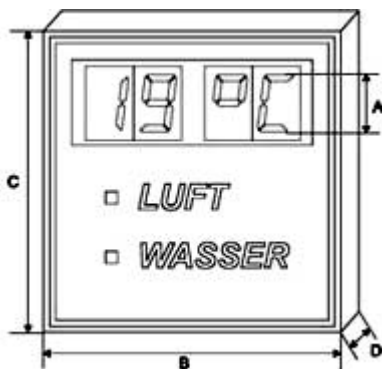

Zeichenfarbe wahlweise gelb, grün, rot, weiß oder blau auf schwarzem Hintergrund

Zeichenhöhe 100 und 150mm

Ziffernhöhen	A	100mm	150mm
Meßstellen	2	2	
B	600	700 mm	
C	700	800 „	
D	130	130 „	

Preis 100mm Zeichenhöhe 1.695,- Euro